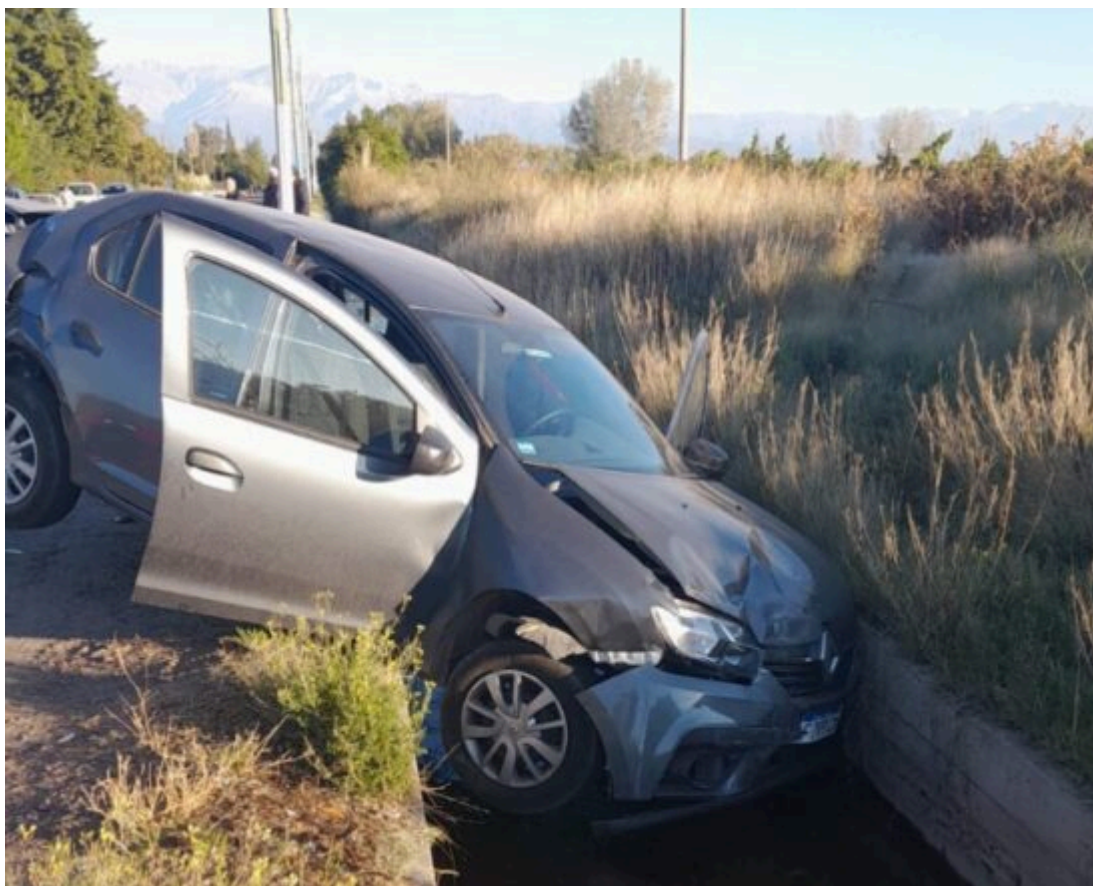

Un auto terminó en un canal luego de un choque en cadena en La Consulta

17 abril, 2023

Por fortuna no hubo heridos de gravedad.

En la mañana de este lunes se produjo un choque en cadena en La Consulta y un auto terminó dentro de un canal.

Según informaron fuentes oficiales, el hecho se registró alrededor de las 8.30 en calle Ejército de los Andes cuando a un vehículo Volkswagen Gol se le atravesaron unos perros, frenó para evitar atropellarlos, fue chocado en la parte trasera por un Renault Logan, que a su vez fue impactado por una camioneta Chevrolet S10.

Como consecuencia, el Renault Logan cayó a un canal y el conductor, por fortuna, solo sufrió heridas leves, aunque el vehículo quedó dañado.