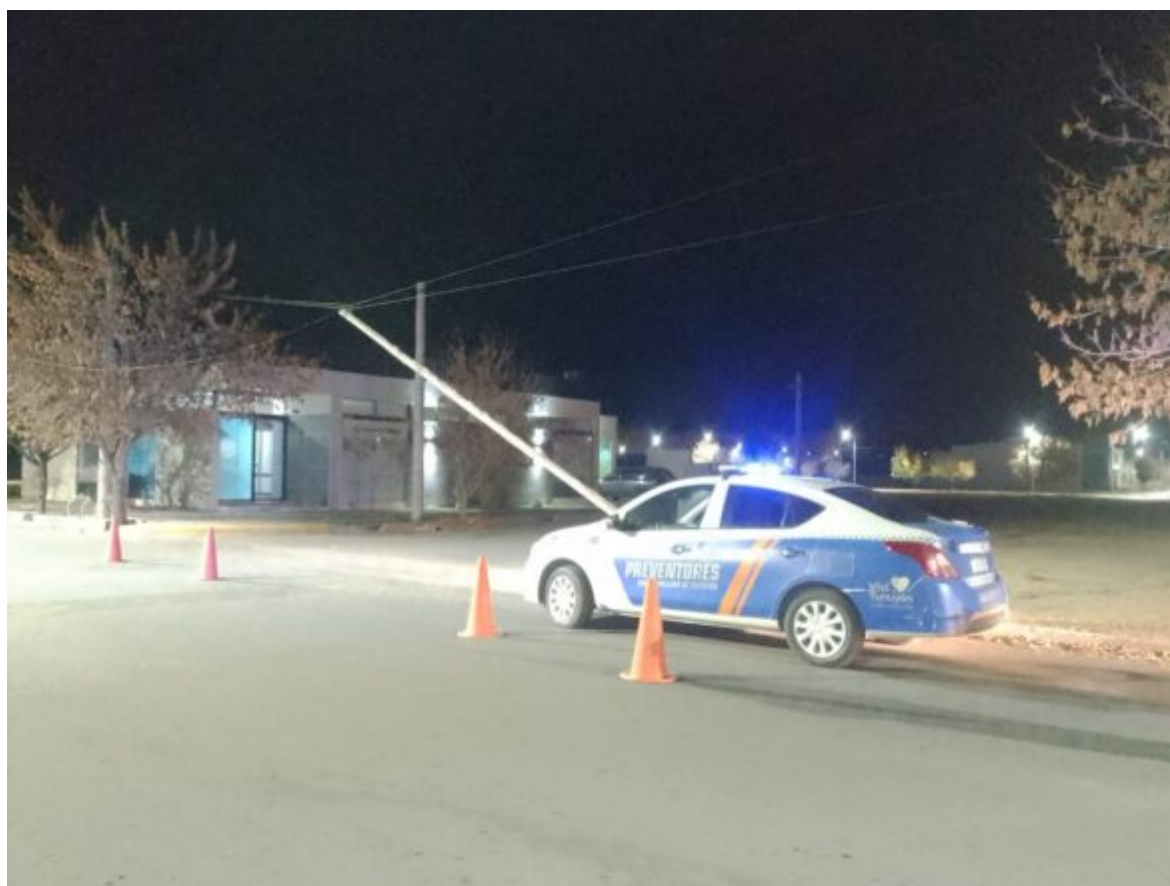

# Tunuyán: un sector de calle Chile cortada por la caída de un poste de luz

17 mayo, 2023

**Es en la intersección con calle Güemes. Preventores trabajan en la zona.**

Hace unos minutos, Preventores fueron desplazados hasta la intersección de Calle Güemes y Chile, del departamento de Tunuyán, por la caída de un poste de luz. Por el momento se desconocen los motivos del hecho, pero debido a que los cables quedaron a metros del suelo, el tránsito permanece cortado y se pide precaución para circular por la zona.