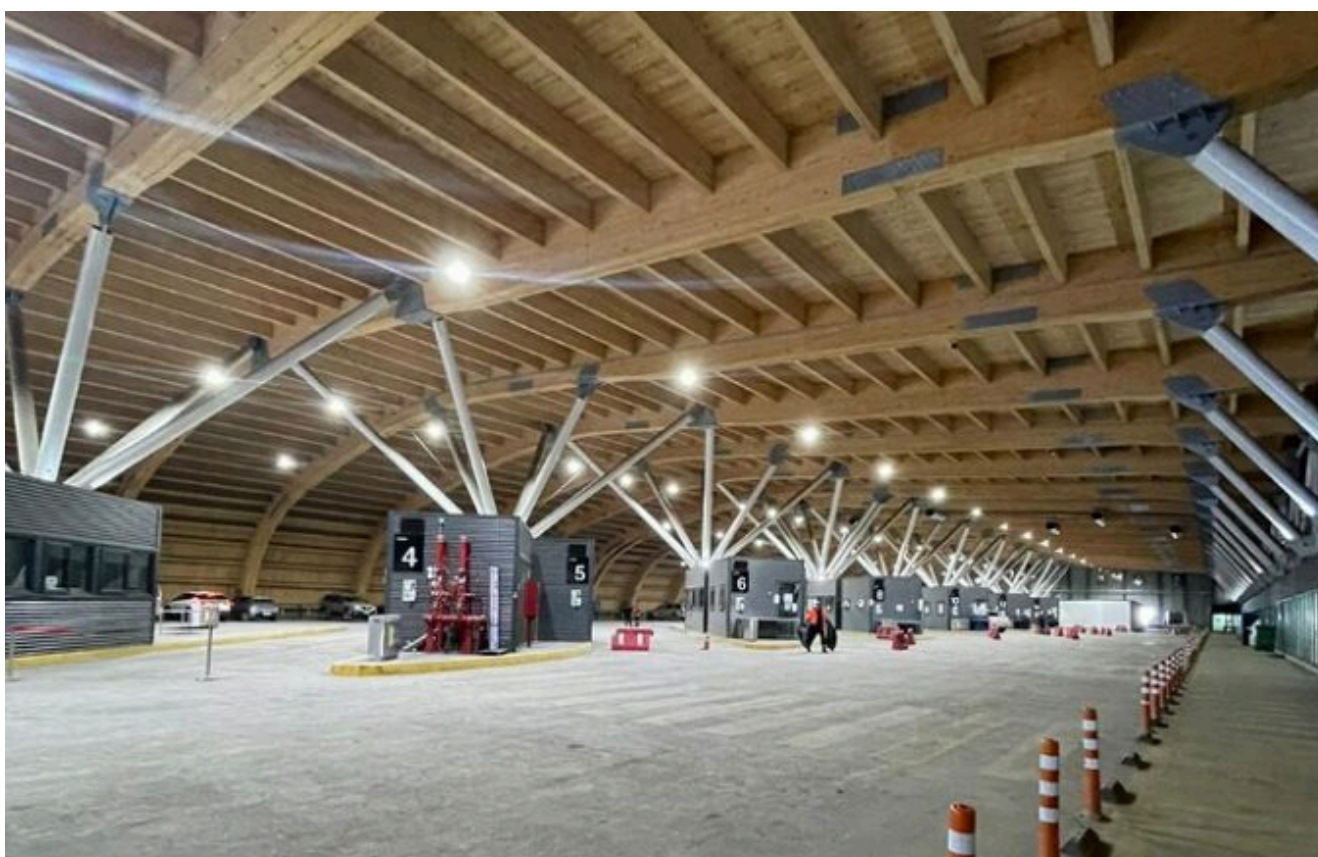

# Paso Cristo Redentor habilitado para todo tipo de vehículos: piden transitar con mucha precaución en alta montaña

9 diciembre, 2024

Debido a los [accidentes que han ocurrido en los últimos días.](#)

Para este lunes el Paso Pehuenche se encuentra habilitado de 9 a 19 horas. Además, el paso Cristo Redentor se encuentra abierto para todo tipo de vehículos las 24 horas día.

Leer

también:

<https://www.elcucodigital.com/paso-a-chile-como-se-encuentra-luego-del-tragico-accidente-ocurrido-ayer/>

Más información:

*Complejo Fronterizo Integración Austral HABILITADO para buses y vehículos menores de 8:00 a 21:59 horas* Precaución al conducir. [@DPRMagallanes](#) [#UPFinforma](#)