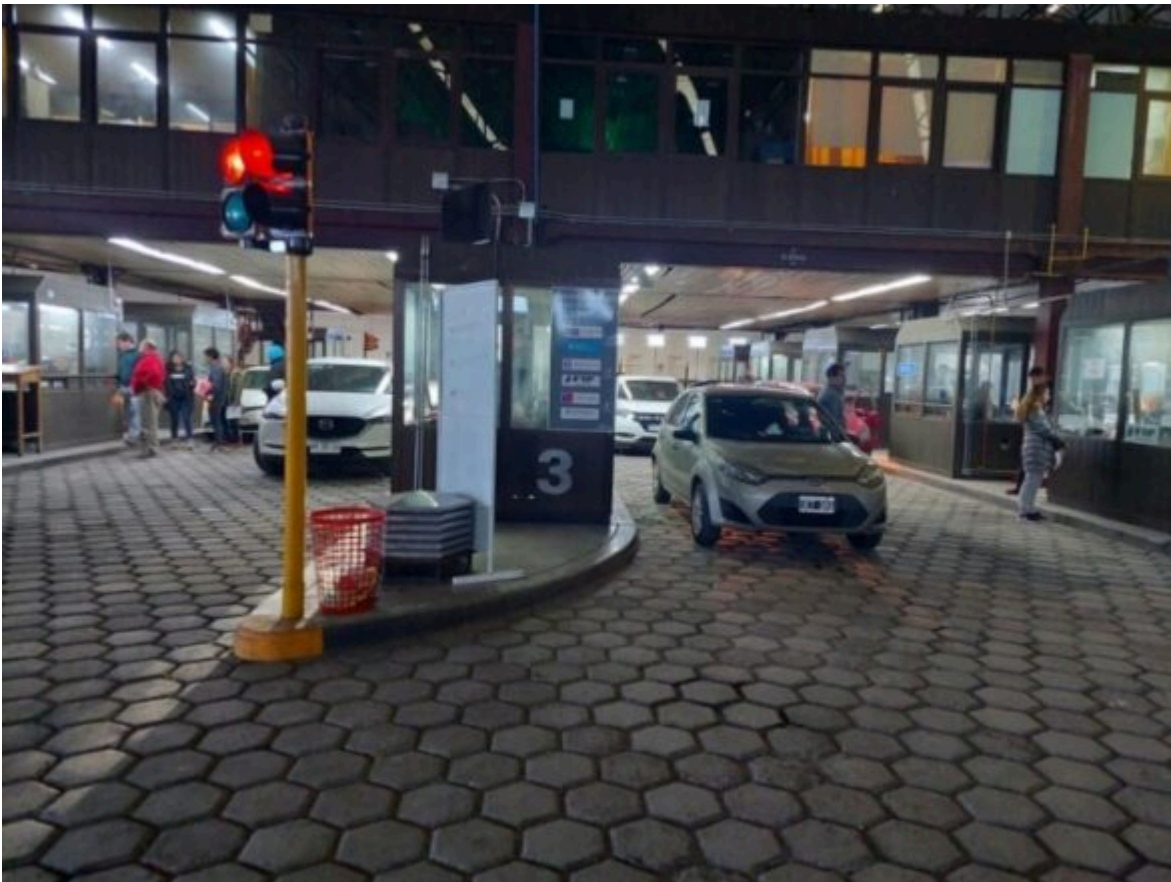

Paso Cristo Redentor habilitado: en el complejo Libertadores hay demoras de 60 minutos

13 noviembre, 2024

Así lo informaron las autoridades de alta montaña.

Sistema Integrado Cristo Redentor se encuentra habilitado las 24 horas de este miércoles para el tránsito de transporte de cargas, ómnibus y vehículos particulares.

Estado del Tránsito

Roque Carranza, Argentina: Sin demoras.

Libertadores, Chile: 60 minutos de demoras.

Condiciones Climáticas en Alta Montaña

Uspallata: 6°C

Punta de Vaca: 3°C

Puente del Inca: 1°C

Las Cuevas: 0°C

Además, el Paso Pehuenche está habilitado de 9 a 19 horas.

Declara digital ▶

Ingresa con este código QR o en www.ingresoachile.cl

No ingreses con productos prohibidos a Chile.

SAG

CHILE
Aduanas
CUSTOMS

The sign features a QR code on a smartphone held by a hand, with icons of agricultural products (corn, wheat, grapes) and a wave. Below the QR code, there is an illustration of a family with luggage. The SAG logo is on the bottom left, and the Chilean Customs logo is on the bottom right.