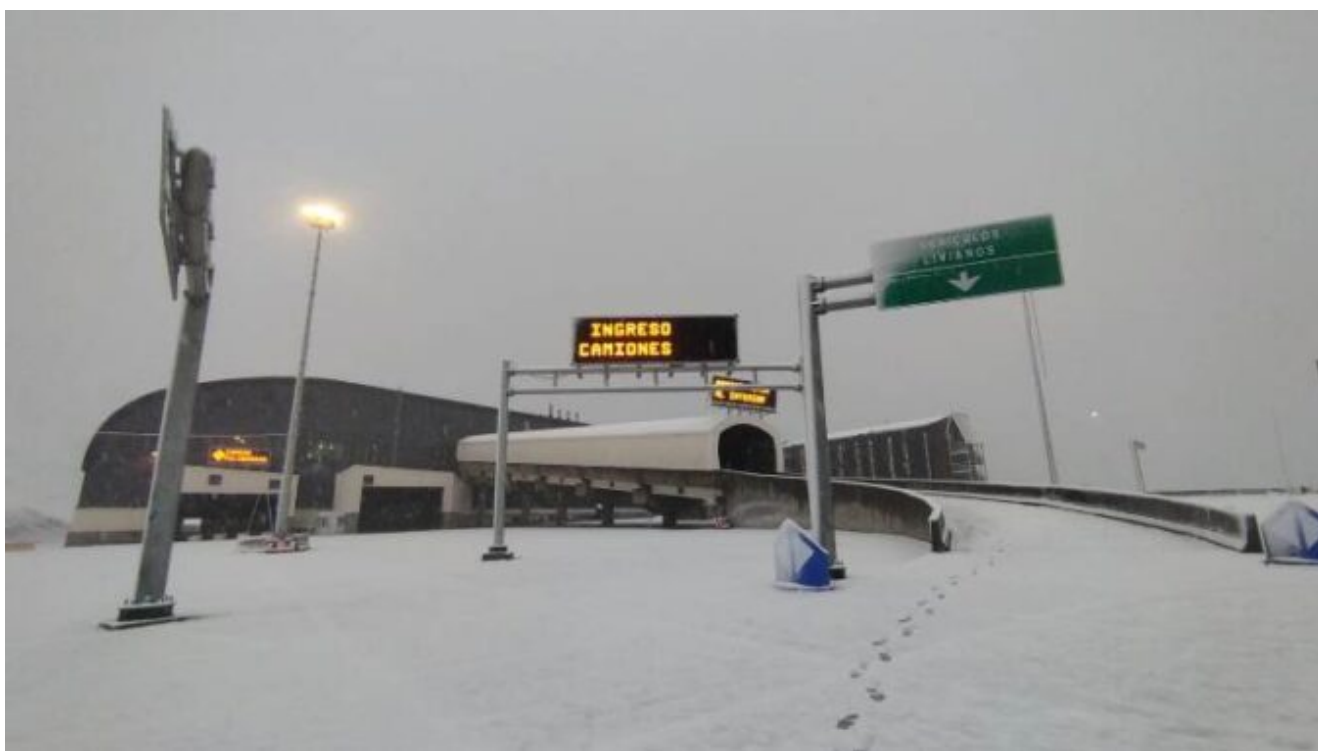

Paso Cristo Redentor cerrado para todo tipo de vehículos: el tiempo en alta montaña

15 mayo, 2024

Así lo informó Osvaldo Valle

Las autoridades del Sistema Cristo Redentor han anunciado que el túnel internacional hacia Chile permanecerá cerrado temporalmente hoy miércoles, afectando a los transportes de carga, autobuses y vehículos particulares en ambas direcciones.