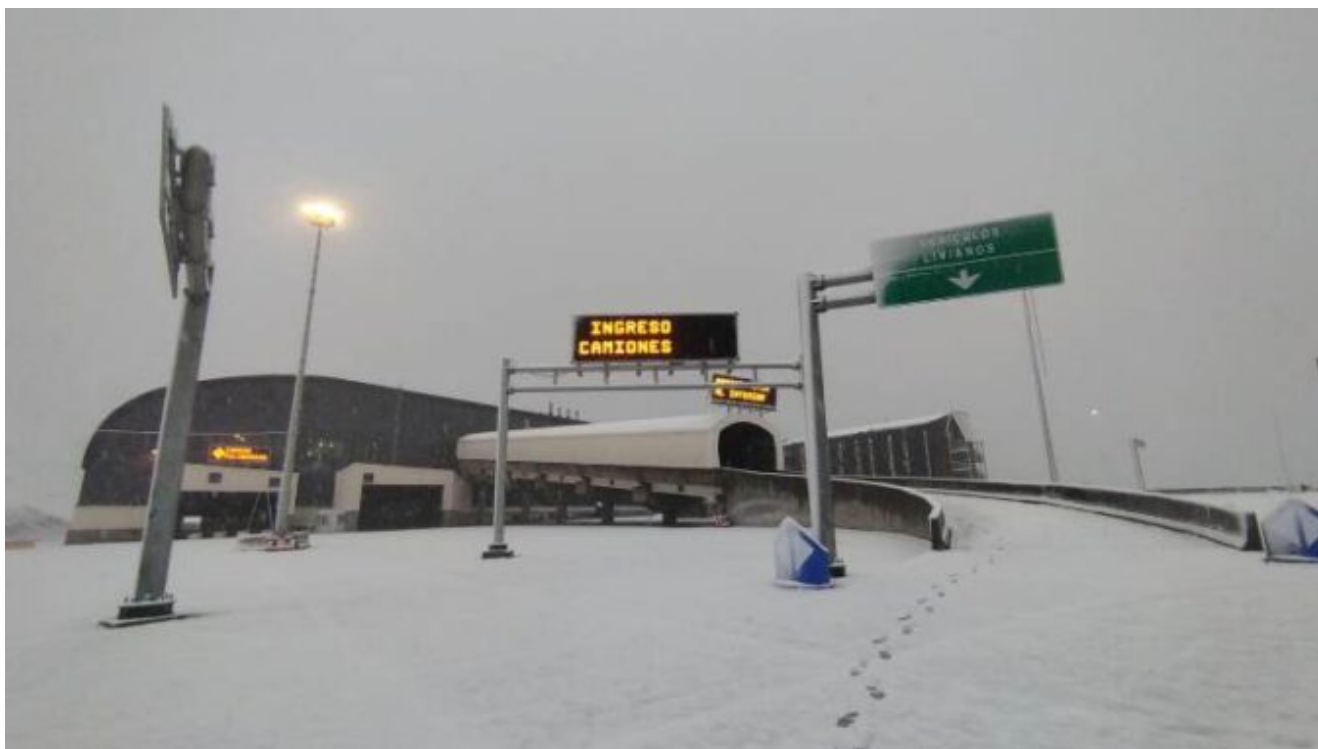

# Paso a Chile habilitado con mucha precaución: hielo en calzada y uso de cadenas

12 julio, 2024

## El paso Pehuenche continúa cerrado

Este viernes el paso fronterizo Cristo Redentor se encuentra habilitado para todo tipo de vehículos con portación de cadenas.

Cabe destacar que los conductores deben transitar con mucha precaución debido al hielo en la calzada.