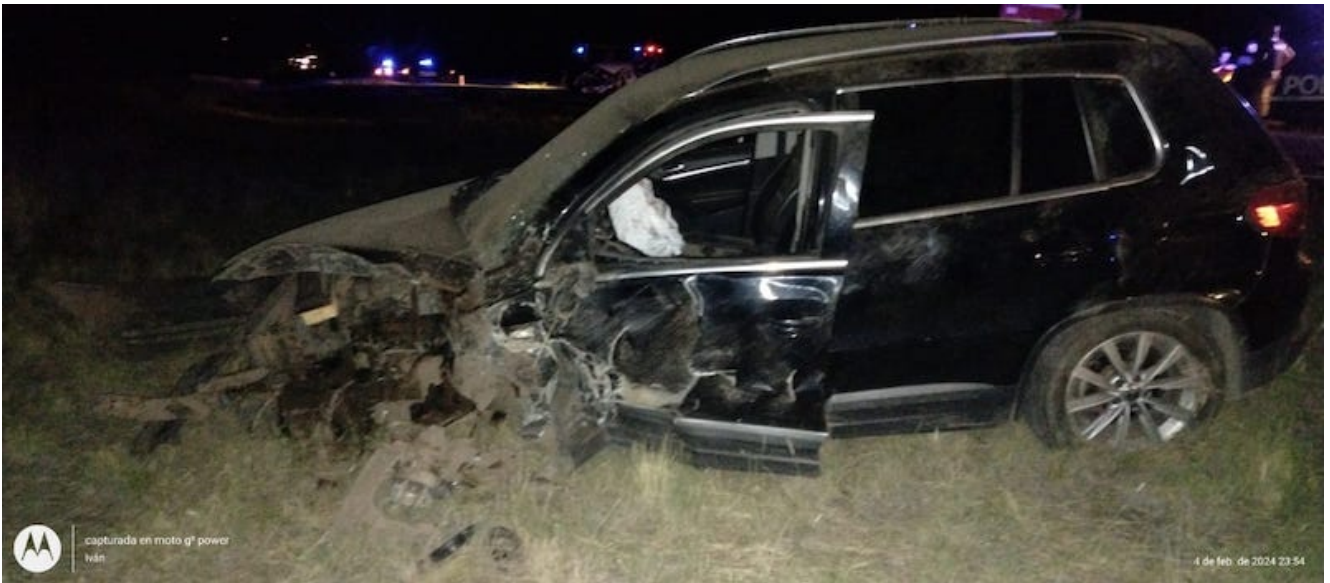

Otro accidente fatal en San Carlos: falleció una mujer domiciliada en San Rafael

5 febrero, 2024

El hecho ocurrió ayer, cerca de la medianoche.

Otra víctima fatal se suma a la trágica lista de accidentes de tránsito en San Carlos. Esta vez, fue una mujer, oriunda de San Rafael, quien perdió la vida en un siniestro que ocurrió en la ruta 143 (camino a San Rafael), en el kilómetro 601, aproximadamente a 20 kilómetros al norte del arroyo Las Peñas.

El hecho se produjo alrededor de las 22.25 de este domingo. Según los primeros testimonios, se trató de una coalición frontal entre un automóvil Volkswagen Tiguan, y una camioneta Partner. El conductor del auto, un hombre oriundo de Buenos Aires, contó a las autoridades que se desplazaba de sur a

norte, cuando otro vehículo, que venía en sentido contrario, se cruzó de carril, y se produjo el impacto frontal.

Por el choque, la conductora de la Partner quedó gravemente herida, atrapada dentro del vehículo. Hasta el lugar llegó personal del Servicio Coordinado de Emergencia, Policía y Bomberos, quienes trabajaron en el rescate. A las 23,25 horas, se constató el deceso de la mujer.

La víctima fue identificada como Ana María Moreni, con domicilio en San Rafael.