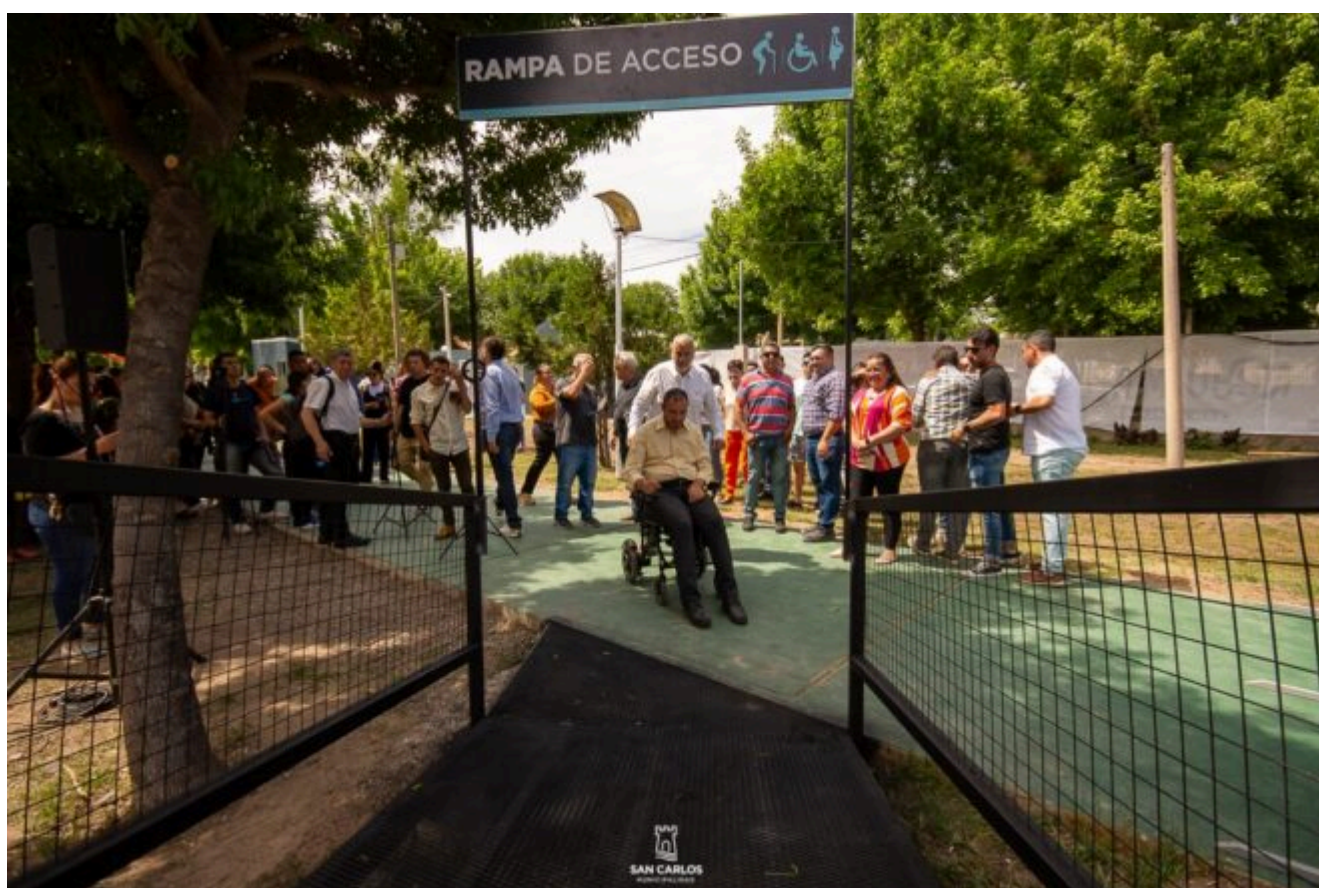

# Nuevo acceso para personas con discapacidad en el Neyú Mapú: “Que todos, todos, tengan posibilidad de ver un espectáculo como este”

1 noviembre, 2024

**Este avance no solo facilita el acceso físico, sino que también abre las puertas a una experiencia enriquecedora para toda la comunidad.**

El día jueves se llevó a cabo la inauguración de la rampa de acceso en el Teatro Municipal Neyú Mapú, un proyecto muy esperado que responde a una necesidad clave en la comunidad. Durante el evento, se reconoció el esfuerzo y la dedicación de los empleados municipales que hicieron posible esta mejora.

La rampa es un símbolo del compromiso de la gestión con accesibilidad y el derecho de todos a participar en la vida cultural de San Carlos. Este avance no solo facilita el acceso físico, sino que también abre las puertas a una experiencia enriquecedora para toda la comunidad.

Este nuevo acceso permitirá este fin de semana que todos puedan disfrutar de una Gran Fiesta de la Tradición en familia.

Además de la construcción de la rampa, se realizaron varias mejoras significativas en las instalaciones. Se llevó a cabo la pintura de las gradas, lo que ha revitalizado su apariencia y mejorado la experiencia visual para los espectadores.