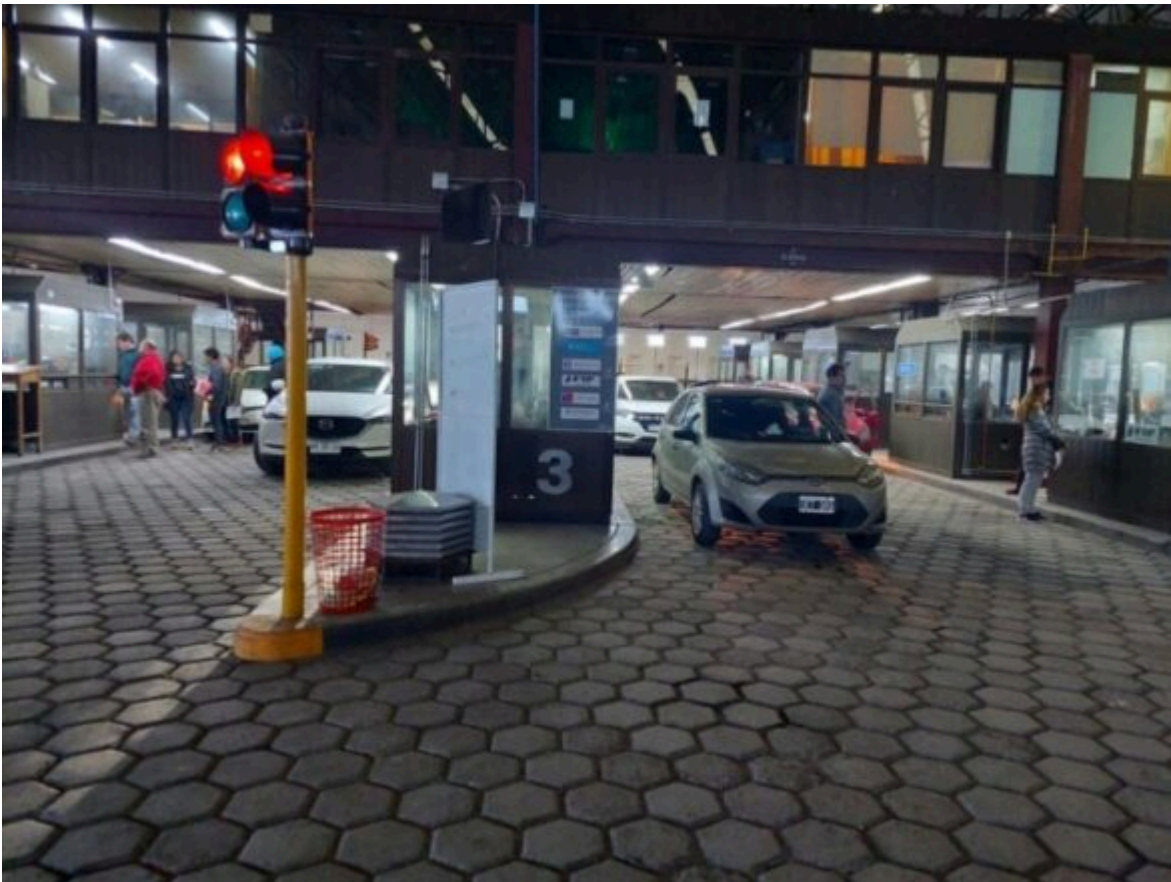

# El Paso Cristo Redentor tendrá cortes durante horas por varios días: causas y cronograma

19 noviembre, 2024

**Así lo informaron las autoridades.**

Este martes se encuentra el paso Cristo Redentor habilitado las 24 horas para todo tipo de vehículos.

Cabe destacar que debido a trabajos de mantenimiento en el sector argentino se suspenderá el tránsito en el túnel internacional en ambos sentidos desde las 00:00 horas hasta las 06:00 horas del 10 al 28 de noviembre y del 02 al 10 de diciembre.

El paso Pehuenche continúa abierto de 9 a 19 horas.

# Más información:

The image shows a graphic of a circular sign on a post, set against a blue background with a red and white border. The sign contains text about road repairs at the Cristo Redentor International Tunnel. In the top left corner of the blue background, there is a logo for 'Unidad de Pasos Fronterizos' and the text 'Ministerio del Interior y Seguridad Pública'. In the top right corner, there is a small icon of a mountain range. At the bottom of the blue background, the text 'GOBIERNO DE CHILE' is on the left and 'CHILE AVANZA CONTIGO' is on the right.