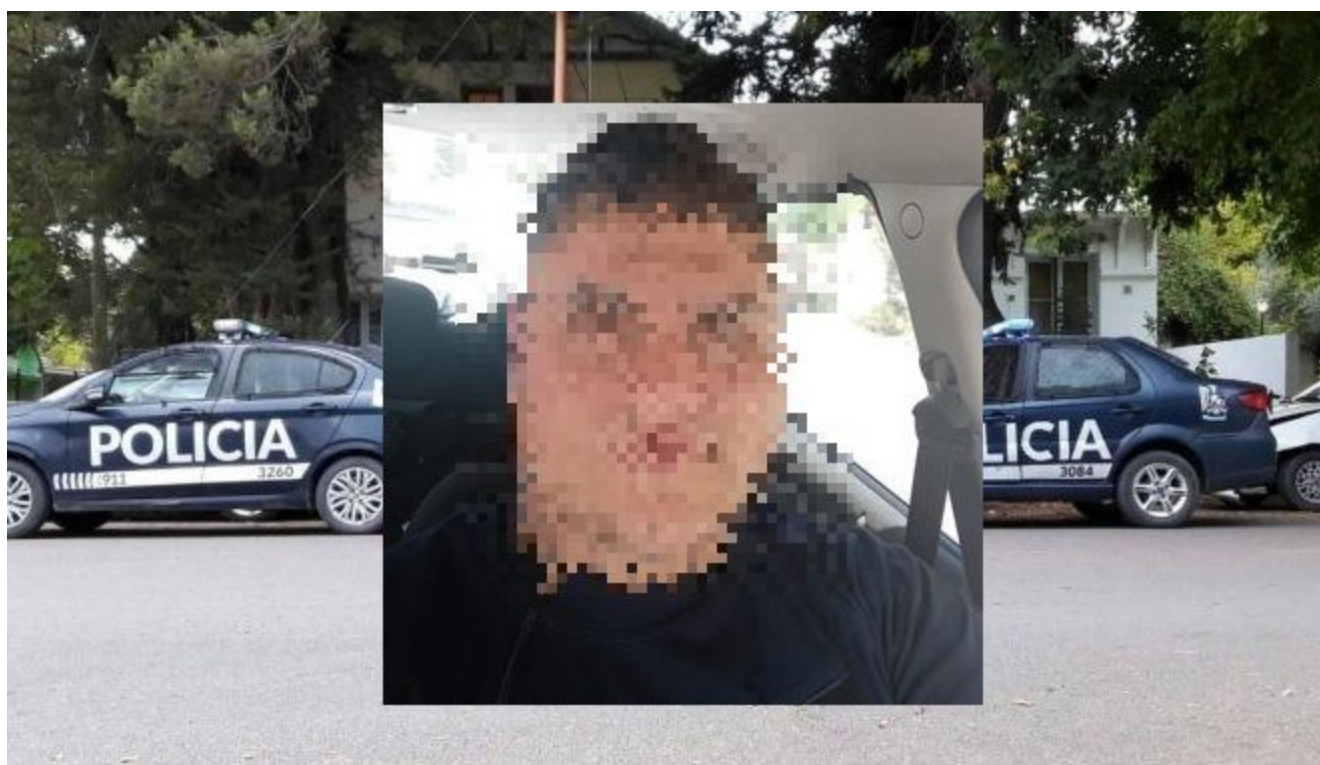

Abuso sexual en una comisaría de San Carlos: el policía está detenido, imputado y se pedirá la prisión preventiva

12 septiembre, 2023

La imputación que le corre al efectivo es por abuso sexual con acceso carnal agravado por el cargo o función. La víctima, que también denunció otro abuso sexual previo al que sufrió en la dependencia, está bajo tratamiento psicológico y recibiendo contención.

La semana pasada, una mujer que fue a denunciar a la Comisaría 18º de San Carlos haber sufrido vejaciones en su trabajo, **fue forzada por un policía subayudante a tener relaciones sexuales.**

Según se conoció, el efectivo -de quien este medio reserva la identidad por medidas de seguridad-, fue detenido el jueves y el viernes el fiscal Facundo Garnica, quien lidera el

expediente, lo imputó por abuso sexual con acceso carnal agravado por el cargo o función.

En paralelo, la Inspección General de Seguridad (IGS) inició un sumario administrativo, aguardando por la incorporación de informes para avanzar sobre la situación del funcionario.

Este martes ***El Cuco Digital*** se comunicó con el fiscal Garnica para consultarle sobre el avance de la investigación y la situación del efectivo, sobre lo que informó: “El policía está imputado y detenido; tenemos un adelanto de un ADN, pero ahora tenemos que hacer las pericias definitivas; también estamos con testimoniales, con los psicológicos, tanto de la víctima como del agresor, y tengo que pedir la prisión preventiva en estos días; eso es lo que tenemos por delante”.